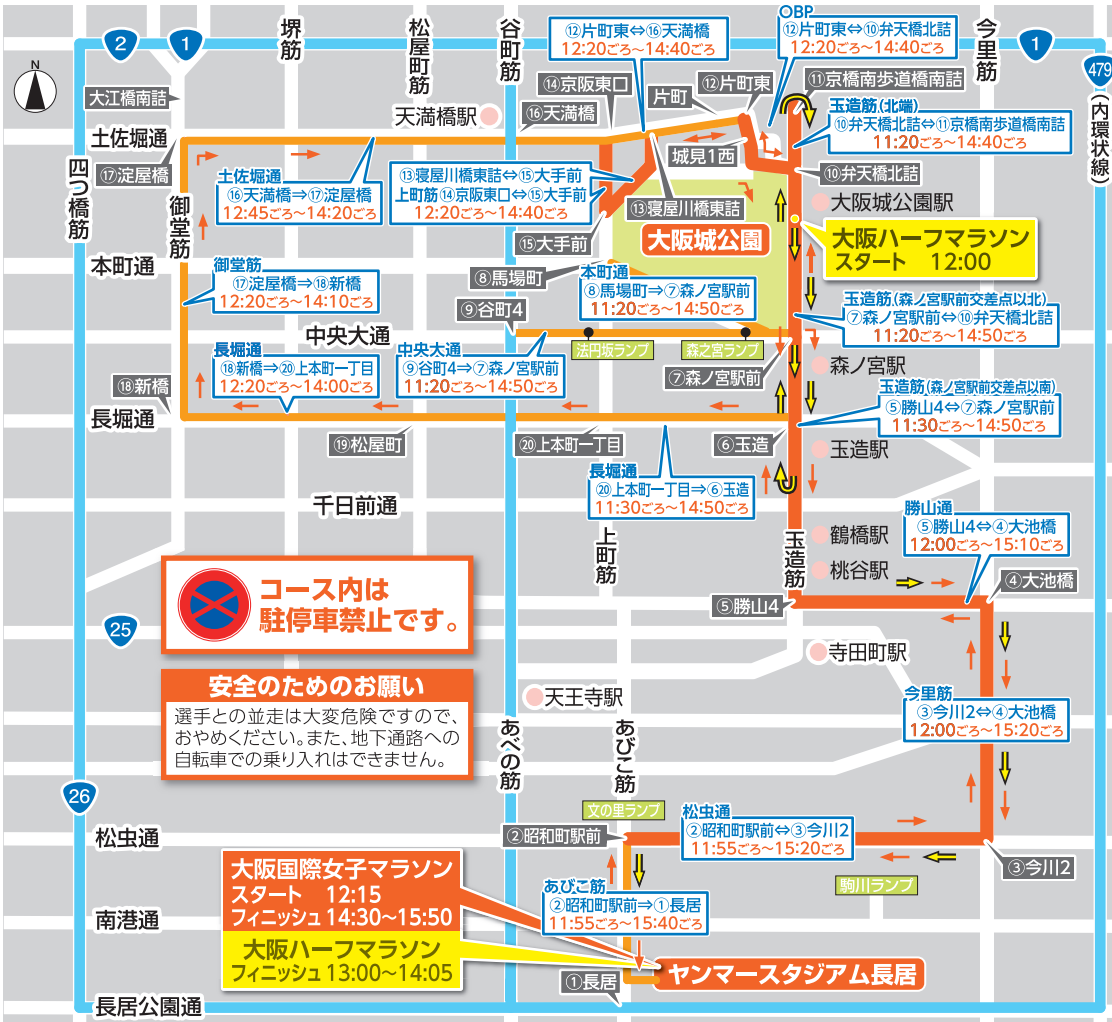

第45回 大阪国際女子マラソン 2026 大阪ハーフマラソン

1月25日 日 11:20 ころ ~ 15:40 ころ

規制中の道路は車両通行や横断、駐停車はできません。
歩行者・自転車も横断はできません。歩行者は地下通路・歩道橋をご利用ください。

下記道路をご利用ください

東西方向

国道1号・2号
長居公園通

南北方向

国道479号(内環状線)
谷町筋・あべの筋
四つ橋筋・国道26号

※コースに接続する道路も車両通行が規制されます。

凡例	
交通規制区間	(片側規制) (全面規制)
う回路線	
大阪国際女子マラソンコース	
大阪ハーフマラソンコース	

詳しくは下記へお問い合わせください。
・大阪国際女子マラソン事務局
0120-103-721
06-6633-9632

路線バスは一部運行休止やう回運行します。
詳しくは、Osaka Metro・シティバス
お客さまセンター050-3355-8208へ
お問い合わせください。

詳しくは **MORE INFO**

2026 **Osaka二輪車**
セーフティチャレンジ 参加者募集

- 無事故・無違反にチャレンジ!
- 白バイ隊員からの実技指導もあり!(抽選)
- 詳細は右記ウェブサイトへ!

大阪府警察 **受験生を守れ!**

受験シーズン中の
ちかん・盗撮対策強化中!

不審な動きをする人物がいたら
迷わずすぐに110番